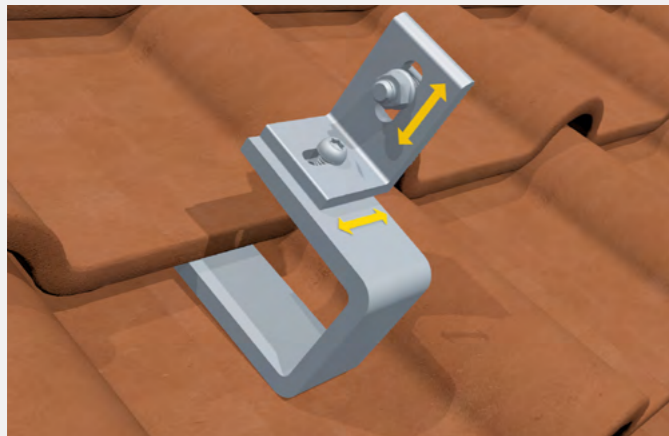

www.tritec-energy.com

DACHHAKEN FÜR SCHRÄGDACH

So steigern Sie spielend Ihre Effizienz

Der Dachhaken PRO überzeugt durch seine durchdachte Konstruktion und vielseitigen Anwendungsmöglichkeiten, die ihn zur idealen Lösung für anspruchsvolle Montagesituationen machen. Die breite und höhenverstellbare Grundplatte bietet variable Anbindungsmöglichkeiten, während der integrierte Montagewinkel eine exakte vertikale und horizontale Schienenanbindung ermöglicht. Somit stellt der Dachhaken PRO ein flexibles Werkzeug für TRITEC Einlegesysteme dar.

Dachhaken PRO – die ideale Lösung für PV-Anlagen

Variable Anbindungsmöglichkeiten

Mit einer 120 mm breiten Grundplatte und variablen Anbindungsmöglichkeiten bietet der Dachhaken maximale Flexibilität bei der Positionierung auf dem Sparren.

Einfache Justierung

Der Montagewinkel verfügt über zwei Langlöcher, die eine präzise und unkomplizierte Justierung in horizontaler und vertikaler Richtung auf der Profiloberfläche ermöglichen. Dies gewährleistet eine exakte Ausrichtung und verbessert die Installationsgenauigkeit.

Höhenverstellbar und anpassungsfähig

Die höhenverstellbare Grundplatte ermöglicht eine exakte Anpassung in 5-mm-Schritten an Lattungstärken von 30, 35 und bis zu maximal 40 mm und gewährleistet eine optimale Integration.