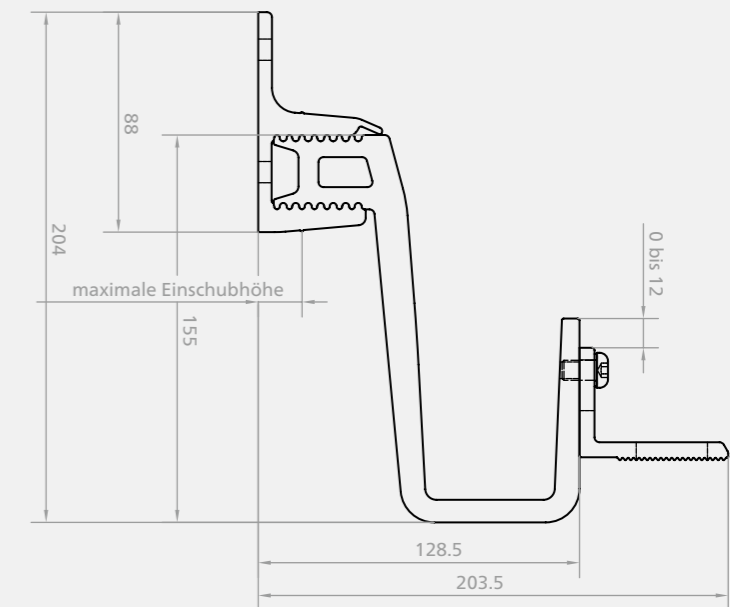

DACHHAKEN FÜR SCHRÄGDACH

So steigern Sie spielend Ihre Effizienz

Der Dachhaken PRO überzeugt durch seine durchdachte Konstruktion und vielseitigen Anwendungsmöglichkeiten, die ihn zur idealen Lösung für anspruchsvolle Montagesituationen machen. Die breite und höhenverstellbare Grundplatte bietet variable Anbindungsmöglichkeiten, während der integrierte Montagewinkel eine exakte vertikale und horizontale Schienenanbindung ermöglicht. Somit stellt der Dachhaken PRO ein flexibles Werkzeug für TRITEC Einlegesysteme dar.

Dachhaken PRO – die ideale Lösung für PV-Anlagen

Variable Anbindungsmöglichkeiten

Mit einer 120 mm breiten Grundplatte und variablen Anbindungsmöglichkeiten bietet der Dachhaken maximale Flexibilität bei der Positionierung auf dem Sparren.

Einfache Justierung

Der Montagewinkel verfügt über zwei Langlöcher, die eine präzise und unkomplizierte Justierung in horizontaler und vertikaler Richtung auf der Profiloberfläche ermöglichen. Dies gewährleistet eine exakte Ausrichtung und verbessert die Installationsgenauigkeit.

Höhenverstellbar und anpassungsfähig

Die höhenverstellbare Grundplatte ermöglicht eine exakte Anpassung in 5-mm-Schritten an Lattungstärken von 30, 35 und bis zu maximal 40 mm und gewährleistet eine optimale Integration.

Schnelle und einfache Fixierung

Die Befestigung des Bügels auf der Platte erfolgt unkompliziert und effizient durch eine Biegung mit dem Biegewerkzeug+. Diese Methode ermöglicht eine zeitsparende und präzise Montage.

DIE SYSTEMKOMPONENTEN

Extrem schnelle Montage mit wenigen Komponenten