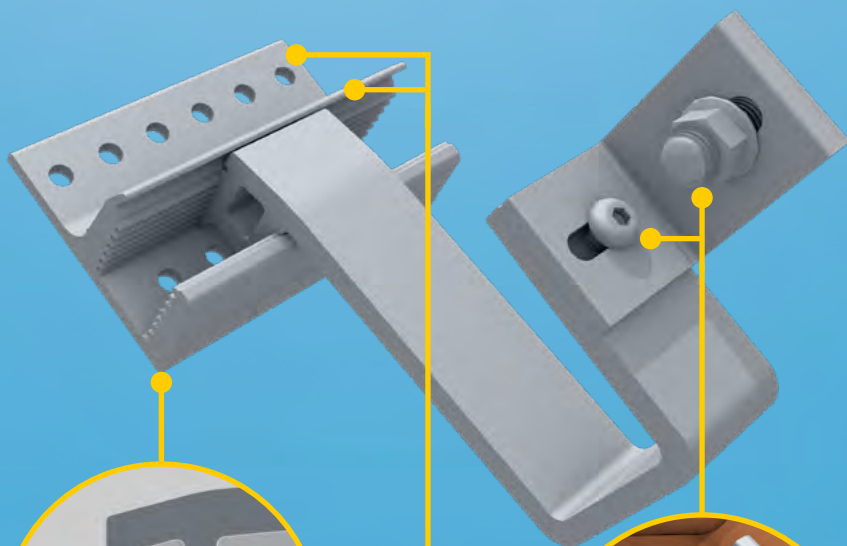

TRITEC

ENERGY FOR A BETTER WORLD

TRI-STAND DACHHAKEN PRO

Die vielseitige, robuste und komfortable Komponente für PV-Einlegesystem.

Höhenverstellbare Grundplatte

Montagewinkel für eine einfache Justierung

Schnelle und einfache Positionierung

Die maßgeblichen Vorteile für Sie als Anwender:

- Montagewinkel mit zwei Langlöchern für eine einfache Justierung
- Höhenverstellbare Grundplatte in 5-mm-Schritten verstellbar
- 120 mm breite Grundplatte mit mehreren Anbindungsoptionen
- Schnelle Positionierung und Fixierung des Bügels
- Traglast von bis zu 140 kg und 200 kg für höchste Schneelasten
- Horizontale und vertikale Schienenanbindung möglich

www.tritec-energy.com

DACHHAKEN FÜR SCHRÄGDACH

So steigern Sie spielend Ihre Effizienz

Der Dachhaken PRO überzeugt durch seine durchdachte Konstruktion und vielseitigen Anwendungsmöglichkeiten, die ihn zur idealen Lösung für anspruchsvolle Montagesituationen machen. Die breite und höhenverstellbare Grundplatte bietet variable Anbindungsmöglichkeiten, während der integrierte Montagewinkel eine exakte vertikale und horizontale Schienenanbindung ermöglicht. Somit stellt der Dachhaken PRO ein flexibles Werkzeug für TRITEC Einlegesysteme dar.

Höhenverstellbar und anpassungsfähig

Die höhenverstellbare Grundplatte ermöglicht eine exakte Anpassung in 5-mm-Schritten an Lattungstärken von 30, 35 und bis zu maximal 40 mm und gewährleistet eine optimale Integration.