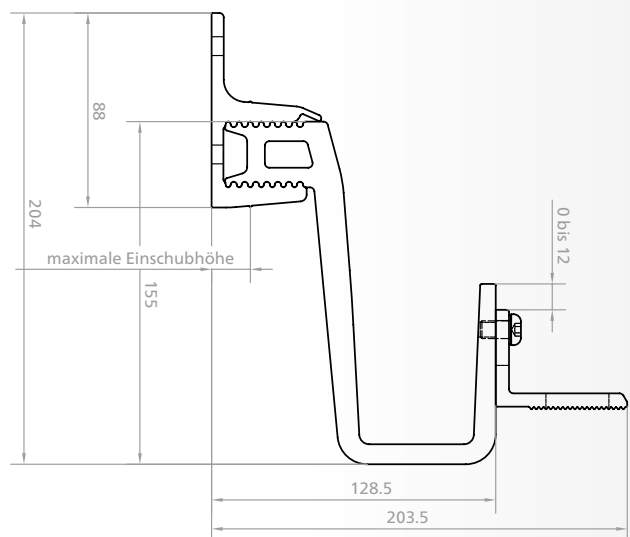

Einfache Justierung

Der Montagewinkel verfügt über zwei Langlöcher, die eine präzise und unkomplizierte Justierung in horizontaler und vertikaler Richtung auf der Profiloberfläche ermöglichen. Dies gewährleistet eine exakte Ausrichtung und verbessert die Installationsgenauigkeit.

- Artikel Nr.: 1502935

TRI-STAND Hammerkopfschraube M10x30 A2, mit Sperrzahnmutter

Zubehör

- Schraube, Artikel Nr.: 1502255
- Mutter, Artikel Nr.: 1502254

Dachhaken PRO Aufsicht

Dachhaken PRO Seitenansicht