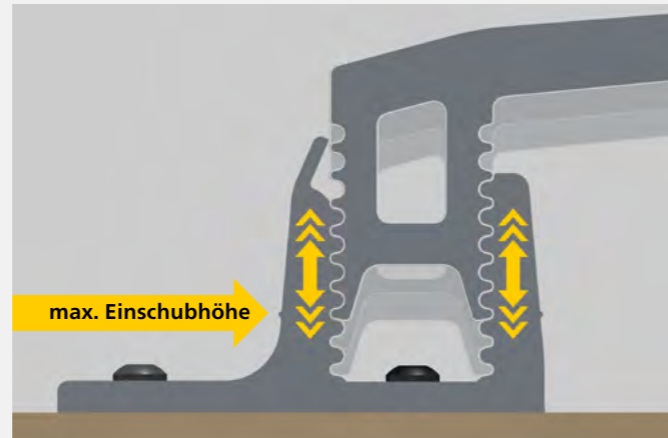

DACHHAKEN FÜR SCHRÄGDACH

So steigern Sie spielend Ihre Effizienz

Der Dachhaken PRO überzeugt durch seine durchdachte Konstruktion und vielseitigen Anwendungsmöglichkeiten, die ihn zur idealen Lösung für anspruchsvolle Montagesituationen machen. Die breite und höhenverstellbare Grundplatte bietet variable Anbindungsmöglichkeiten, während der integrierte Montagewinkel eine exakte vertikale und horizontale Schienenanbindung ermöglicht. Somit stellt der Dachhaken PRO ein flexibles Werkzeug für TRITEC Einlegesysteme dar.

Dachhaken PRO – die ideale Lösung für PV-Anlagen