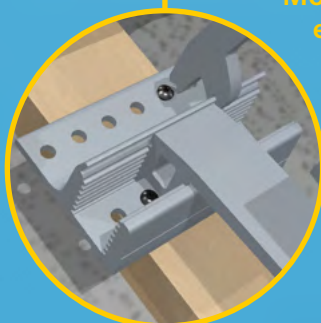

Schnelle und einfache Positionierung

Die maßgeblichen Vorteile für Sie als Anwender:

- Montagewinkel mit zwei Langlöchern für eine einfache Justierung
- Höhenverstellbare Grundplatte in 5-mm-Schritten verstellbar
- 120 mm breite Grundplatte mit mehreren Anbindungsoptionen
- Schnelle Positionierung und Fixierung des Bügels
- Traglast von bis zu 140 kg und 200 kg für höchste Schneelasten
- Horizontale und vertikale Schienenanbindung möglich

www.tritec-energy.com