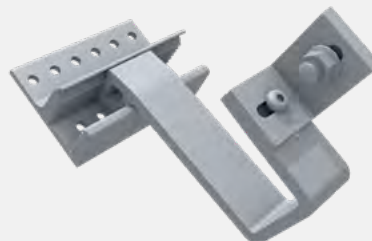

ERFAHREN SIE MEHR

Videos, Planung und Kontakt

TRITEC

Scannen Sie einfach den QR-Code oder besuchen Sie folgenden Link um weitere Informationen über den Dachhaken PRO zu erhalten.

<https://www.tritec-energy.com/pv-montagesysteme/dachhaken-photovoltaik/>