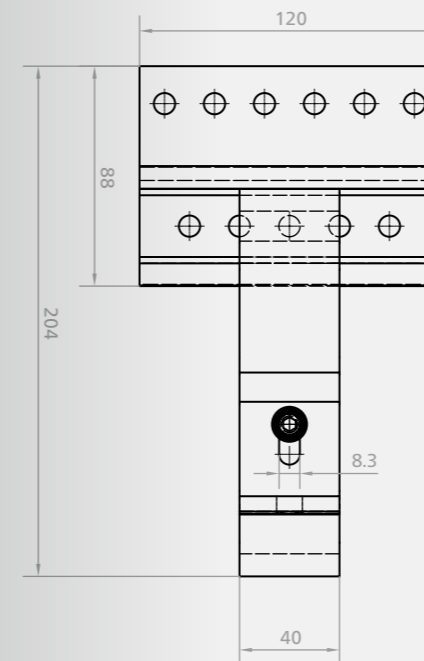

Dachhaken PRO Aufsicht

Dachhaken PRO Seitenansicht