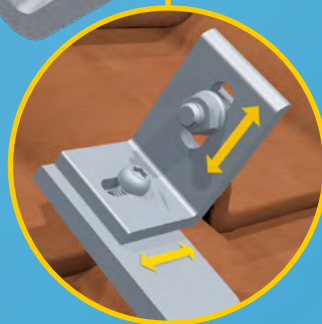

Montagewinkel für eine einfache Justierung