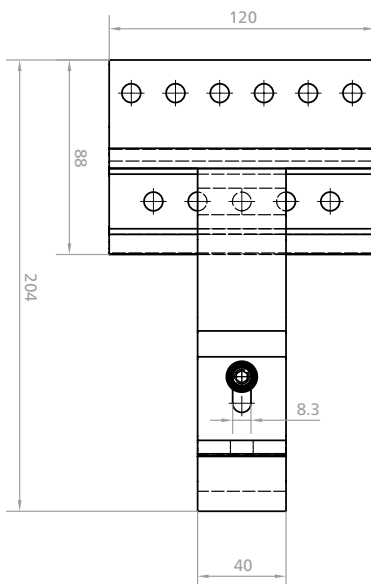

- Artikel Nr.: 1502935

TRI-STAND Hammerkopfschraube M10x30 A2, mit Sperrzahnmutter

Zubehör

- Schraube, Artikel Nr.: 1502255
- Mutter, Artikel Nr.: 1502254

Dachhaken PRO Aufsicht

Dachhaken PRO Seitenansicht