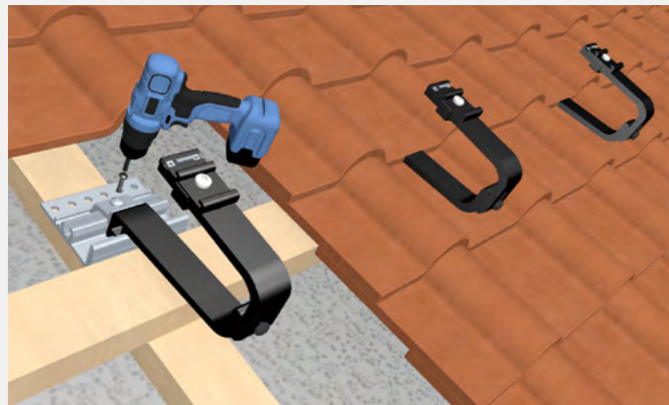

DACHHAKEN FÜR SCHRÄGDACH

So steigern Sie spielend Ihre Effizienz

Der TRI-CLIP Ready Dachhaken mit vormontierten SmartFix-Verbindern gleicht Dachunebenheiten aus und ermöglicht ein schnelles, anwenderfreundliches Einlegen der Profile ohne zusätzliche Verschraubung. Die breite Grundplatte ist in 5-mm-Schritten auf 25, 30, 35 und 40 mm höhenverstellbar. Der extra lange Kragarm eignet sich ebenfalls für großformatige Dachziegel. Der Dachhakenbügel ermöglicht eine einfache und präzise horizontale und vertikale Justierung.

TRI-CLIP Dachhaken Ready – die smarte Lösung für PV-Klemmsystem