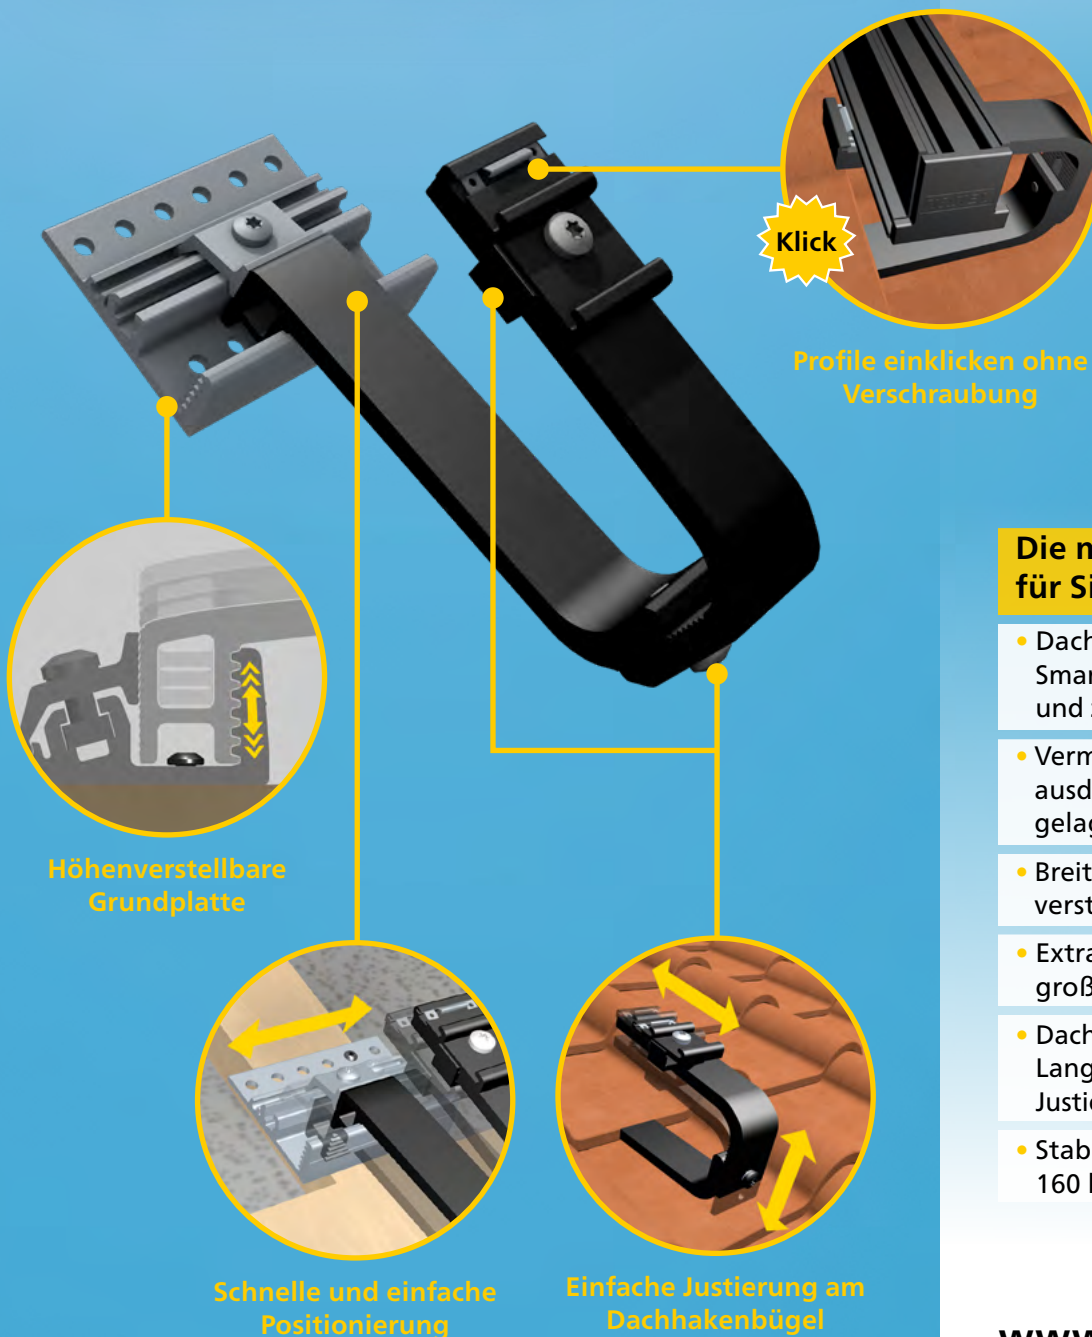

TRITEC

ENERGY FOR A BETTER WORLD

TRI-CLIP READY DACHHAKEN

PV-Dachhaken für schnelle, schwimmende
Modulfeld-Klemminstallation.

Klick

Profile einklicken ohne
Verschraubung

Höhenverstellbare
Grundplatte

Schnelle und einfache
Positionierung

Einfache Justierung am
Dachhakenbügel

Die maßgeblichen Vorteile für Sie als Anwender:

- Dachhaken mit vormontierten SmartFix-Verbindern für sicheres und zügiges Einklicken der Profile
- Vermeidet Schäden durch Wärmeausdehnung dank schwimmend gelagertem Modulfeld
- Breite Grundplatte mit Höhenverstellung in 5-mm-Schritten
- Extra langer Kragarm für großformatige Dachziegel
- Dachhakenbügel mit zwei Langlöchern für eine einfache Justierung und Fixierung
- Stabile Traglast von bis zu 160 kg für hohe Ansprüche

www.tritec-energy.com

DACHHAKEN FÜR SCHRÄGDACH

So steigern Sie spielend Ihre Effizienz

Der TRI-CLIP Ready Dachhaken mit vormontierten SmartFix-Verbindern gleicht Dachunebenheiten aus und ermöglicht ein schnelles, anwenderfreundliches Einlegen der Profile ohne zusätzliche Verschraubung. Die breite Grundplatte ist in 5-mm-Schritten auf 25, 30, 35 und 40 mm höhenverstellbar. Der extra lange Kragarm eignet sich ebenfalls für großformatige Dachziegel. Der Dachhakenbügel ermöglicht eine einfache und präzise horizontale und vertikale Justierung.

Höhenverstellbar und anpassungsfähig

Die höhenverstellbare Grundplatte ermöglicht eine exakte Anpassung in 5-mm-Schritten an Lattungstärken von 25, 30, 35, bis zu maximal 40 mm und gewährleistet eine optimale Integration.