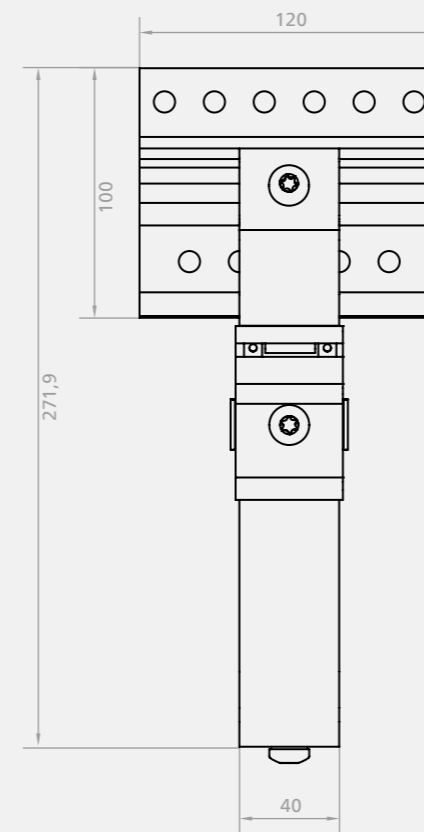

TRI-CLIP Ready Dachhaken Aufsicht

TRI-CLIP Ready Dachhaken Seitenansicht