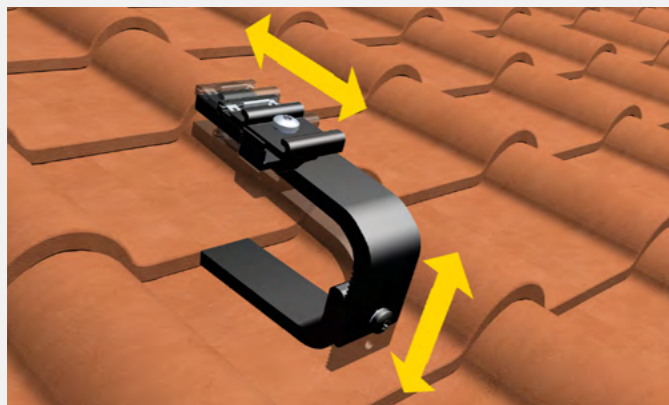

www.tritec-energy.com

DACHHAKEN FÜR SCHRÄGDACH

So steigern Sie spielend Ihre Effizienz

Der TRI-CLIP Ready Dachhaken mit vormontierten SmartFix-Verbindern gleicht Dachunebenheiten aus und ermöglicht ein schnelles, anwenderfreundliches Einlegen der Profile ohne zusätzliche Verschraubung. Die breite Grundplatte ist in 5-mm-Schritten auf 25, 30, 35 und 40 mm höhenverstellbar. Der extra lange Kragarm eignet sich ebenfalls für großformatige Dachziegel. Der Dachhakenbügel ermöglicht eine einfache und präzise horizontale und vertikale Justierung.

TRI-CLIP Dachhaken Ready – die smarte Lösung für PV-Klemmsystem

Positionierung der Grundplatte

Mit einer breiten Grundplatte bietet der Dachhaken maximale Flexibilität bei der Positionierung auf dem Sparren.

Höhenverstellbar und anpassungsfähig

Die höhenverstellbare Grundplatte ermöglicht eine exakte Anpassung in 5-mm-Schritten an Lattungstärken von 25, 30, 35, bis zu maximal 40 mm und gewährleistet eine optimale Integration.

Einfache Justierung

Der Dachhakenbügel verfügt über zwei Langlöcher, die eine präzise und unkomplizierte Justierung in horizontaler und vertikaler Richtung ermöglichen. Dachunebenheiten werden somit spielend ausgeglichen. Das Anziehen des Bügels und SmartFix-Verbinders erfolgt mit 15 Nm.