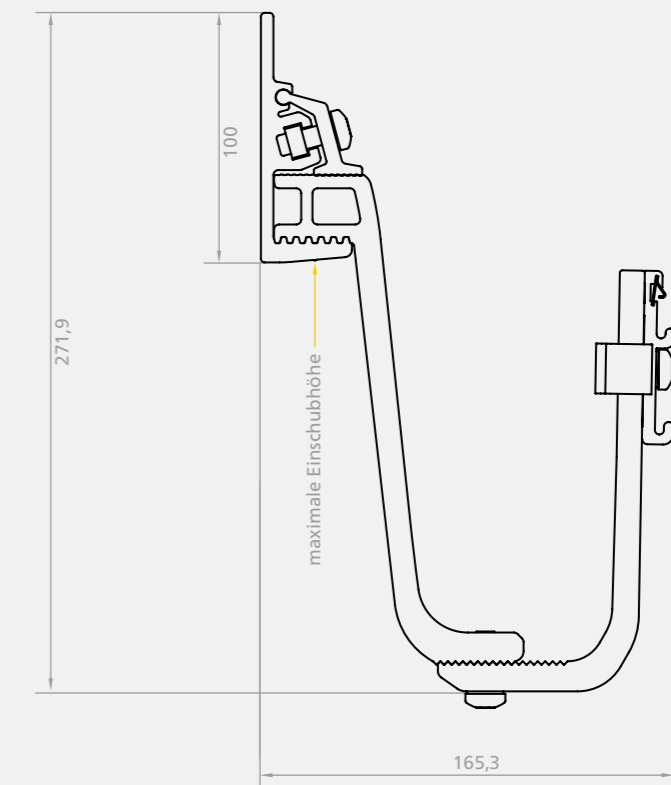

DACHHAKEN FÜR SCHRÄGDACH

So steigern Sie spielend Ihre Effizienz

Der TRI-CLIP Ready Dachhaken mit vormontierten SmartFix-Verbindern gleicht Dachunebenheiten aus und ermöglicht ein schnelles, anwenderfreundliches Einlegen der Profile ohne zusätzliche Verschraubung. Die breite Grundplatte ist in 5-mm-Schritten auf 25, 30, 35 und 40 mm höhenverstellbar. Der extra lange Kragarm eignet sich ebenfalls für großformatige Dachziegel. Der Dachhakenbügel ermöglicht eine einfache und präzise horizontale und vertikale Justierung.

TRI-CLIP Dachhaken Ready – die smarte Lösung für PV-Klemmsystem

Positionierung der Grundplatte

Mit einer breiten Grundplatte bietet der Dachhaken maximale Flexibilität bei der Positionierung auf dem Sparren.

Höhenverstellbar und anpassungsfähig

Die höhenverstellbare Grundplatte ermöglicht eine exakte Anpassung in 5-mm-Schritten an Lattungstärken von 25, 30, 35, bis zu maximal 40 mm und gewährleistet eine optimale Integration.

Einfache Justierung

Der Dachhakenbügel verfügt über zwei Langlöcher, die eine präzise und unkomplizierte Justierung in horizontaler und vertikaler Richtung ermöglichen. Dachunebenheiten werden somit spielend ausgeglichen. Das Anziehen des Bügels und SmartFix-Verbinders erfolgt mit 15 Nm.

Klick & Ready mit dem SmartFix-Verbinder

Die Profile werden sicher und schnell in die SmartFix-Verbinder des Dachhakens eingeklickt, eine weitere Verschraubung ist nicht erforderlich. Das Modulfeld auf den Profilen wird im Dachhaken sicher geführt und ist somit schwimmend gelagert.

DIE SYSTEMKOMPONENTEN

Schnelle Montage mit vormontierten Komponenten