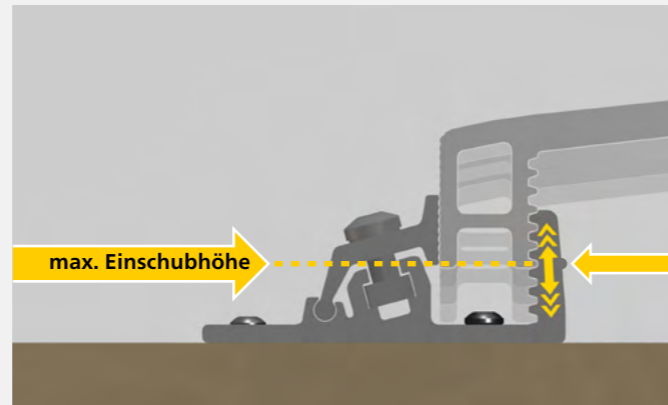

Einfache Justierung am
Dachhakenbügel

Die maßgeblichen Vorteile für Sie als Anwender:

- Dachhaken mit vormontierten SmartFix-Verbindern für sicheres und zügiges Einklicken der Profile
- Vermeidet Schäden durch Wärmeausdehnung dank schwimmend gelagertem Modulfeld
- Breite Grundplatte mit Höhenverstellung in 5-mm-Schritten
- Extra langer Kragarm für großformatige Dachziegel
- Dachhakenbügel mit zwei Langlöchern für eine einfache Justierung und Fixierung
- Stabile Traglast von bis zu 160 kg für hohe Ansprüche

www.tritec-energy.com

DACHHAKEN FÜR SCHRÄGDACH

So steigern Sie spielend Ihre Effizienz

Der TRI-CLIP Ready Dachhaken mit vormontierten SmartFix-Verbindern gleicht Dachunebenheiten aus und ermöglicht ein schnelles, anwenderfreundliches Einlegen der Profile ohne zusätzliche Verschraubung. Die breite Grundplatte ist in 5-mm-Schritten auf 25, 30, 35 und 40 mm höhenverstellbar. Der extra lange Kragarm eignet sich ebenfalls für großformatige Dachziegel. Der Dachhakenbügel ermöglicht eine einfache und präzise horizontale und vertikale Justierung.

TRI-CLIP Dachhaken Ready – die smarte Lösung für PV-Klemmsystem

Positionierung der Grundplatte

Mit einer breiten Grundplatte bietet der Dachhaken maximale Flexibilität bei der Positionierung auf dem Sparren.

Höhenverstellbar und anpassungsfähig

Die höhenverstellbare Grundplatte ermöglicht eine exakte Anpassung in 5-mm-Schritten an Lattungstärken von 25, 30, 35, bis zu maximal 40 mm und gewährleistet eine optimale Integration.